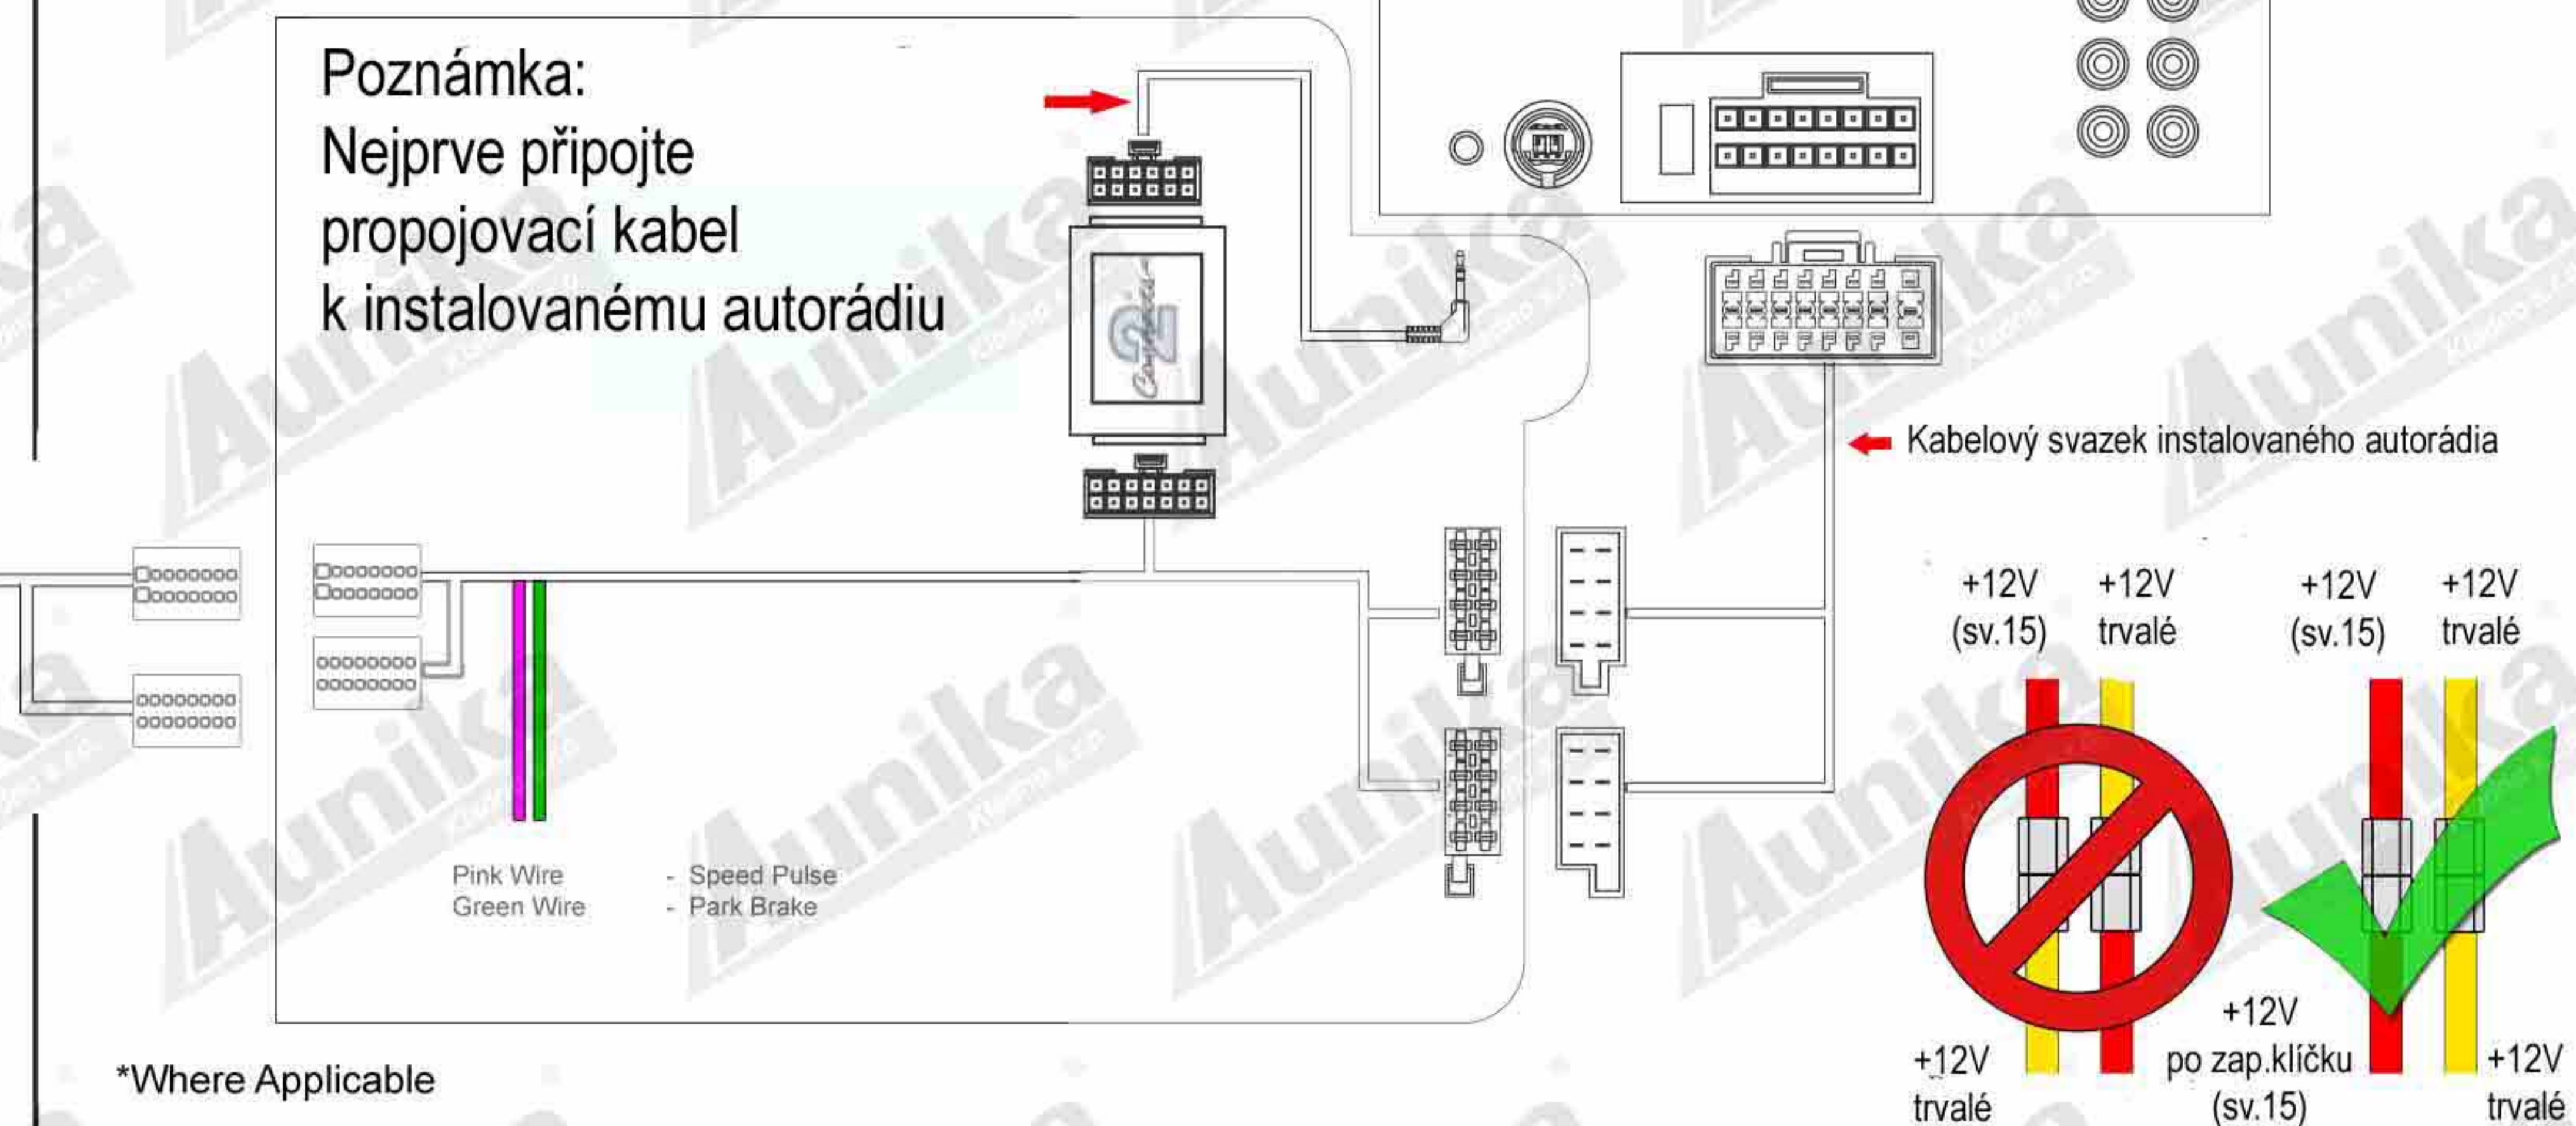

# NÁVOD K INSTALACI

Obj.číslo: 2 40 030 SKI004

Adaptér pro připojení autorádia a ovládání z volantu  
KIA Sportage III. / Soul / Rio / Optima...

Určeno pro automobily:

- KIA Sportage III. (2010->)
- KIA Optima II. (2011->)
- KIA Rio III. (9/2011->)
- KIA Soul II. [AM] Facelift (11/2011->)
- KIA Picanto (2011->)

bez aktivního audio systému

Funkce tlačítek na volantu:

Přijem hovoru

Ukončení hovoru

Poznámka: Uvedené informace jsou pouze orientační a mohou se lišit podle provedení a výbavy automobilu!